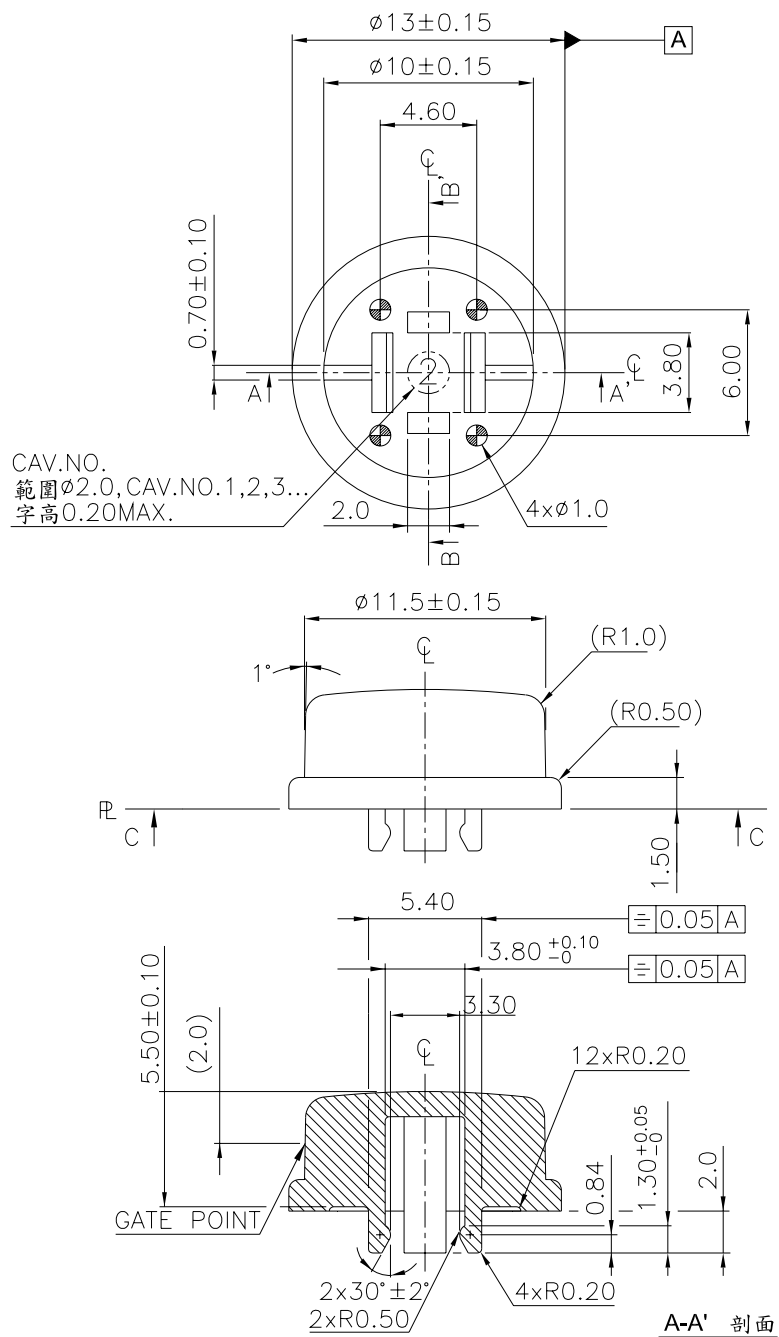

KTSC-22

附 表 A	KTSC-22	Ge	灰色 (GREY)	圓形 (Circular)
		S	橙色 (SALMON)	
		G	綠色 (GREEN)	
		Y	黃色 (YELLOW)	
		B	藍色 (BLUE)	
		R	紅色 (RED)	
		I	象牙色 (IVORY)	
K	黑色 (BLACK)			
PART NO.		COLOR	TYPE	

General Tolerance : ±0.2mm