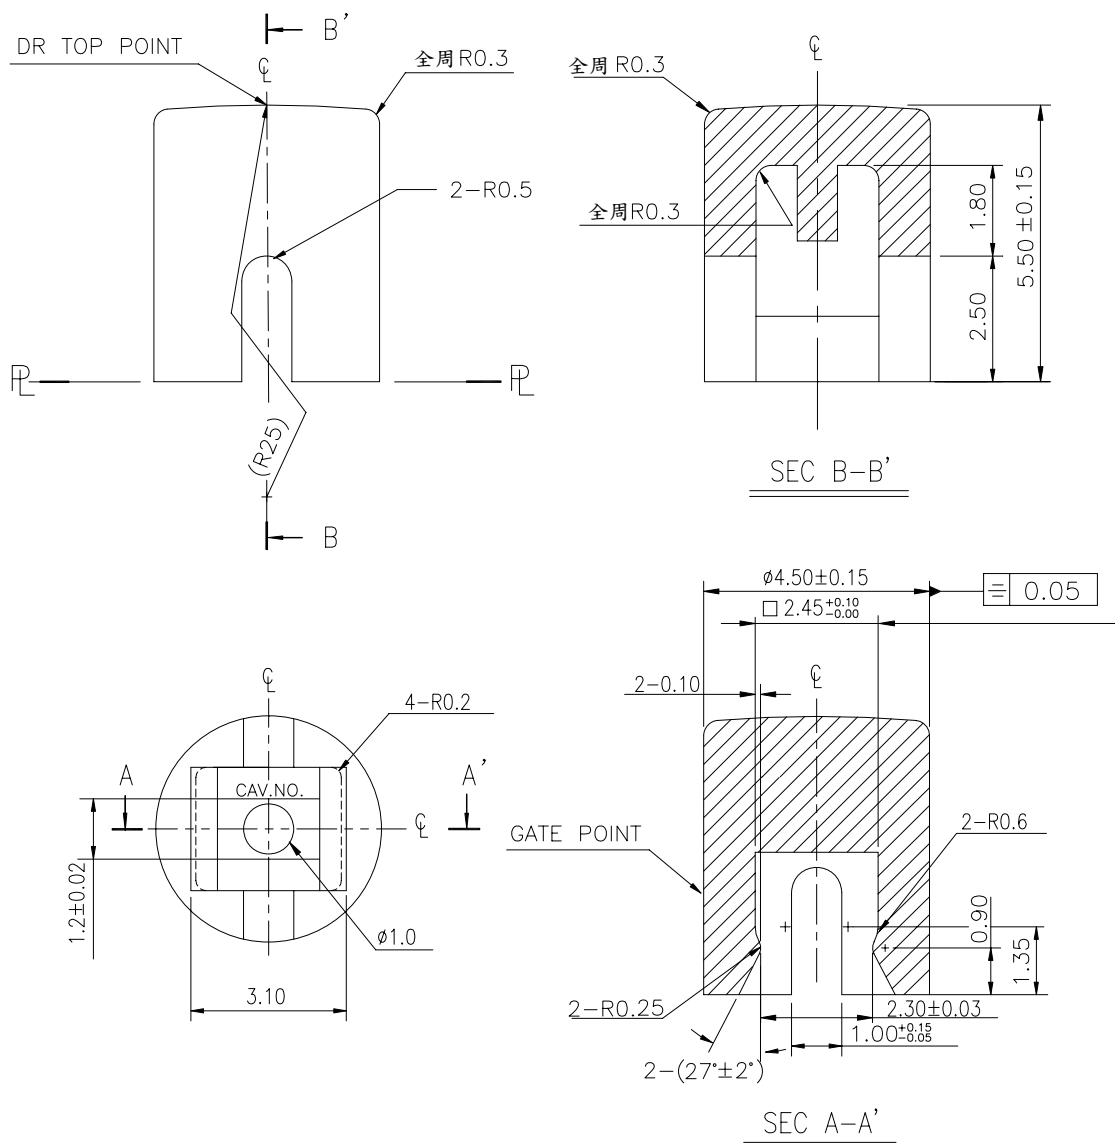

KTSC-6(2) SERIES

DIMENSIONS

KTSC-61

附 表 A	PART NO.	COLOR		TYPE
		Y	B	
	KTSC-61	Y	黄色 (YELLOW)	方 形 (SQUARE)
		B	蓝色 (BLUE)	
		R	红色 (RED)	
		I	象牙色 (IVORY)	
		K	黑色 (BLACK)	
		G	绿色 (GREEN)	
		S	橙色 (SALMON)	
		Ge	灰色 (GREY)	

General Tolerance : ±0.2mm

KTSC-62

附 表 A	PART NO.	COLOR		TYPE
		Y	B	
	KTSC-62	Y	黄色 (YELLOW)	圆 形 (Circular)
		B	蓝色 (BLUE)	
		R	红色 (RED)	
		I	象牙白 (IVORY)	
		K	黑色 (BLACK)	
		G	绿色 (GREEN)	
		S	橙色 (SALMON)	
		Ge	灰色 (GREY)	

General Tolerance : ±0.2mm

CAP PART NO.

KTSC -

Cap color :

Y = Yellow

B = Blue

R = Red

I = Ivory

6 = 6X6 mm <Only For DTS-644&648>

2 = 12X12 mm <Only For DTS-24>

▲ <Bulk Pack>

SPECIFICATION

△ MECHANICAL

Operation Temperature Range : -25°C to +70°C

Storage Temperature Range : -30°C to +80°C

MATERIAL