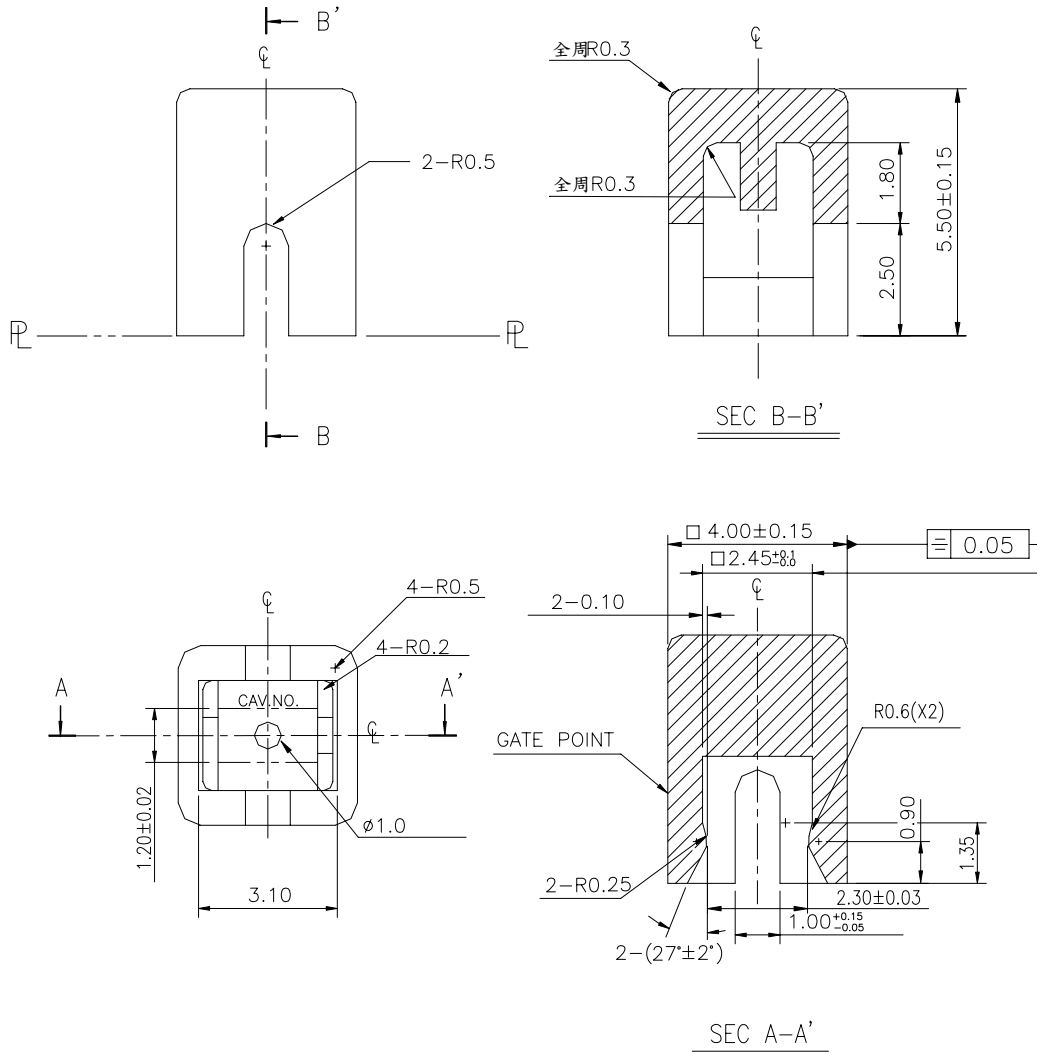

KTSC-6(2) SERIES

DIMENSIONS

KTSC-61

附 表 A	PART NO.	COLOR		TYPE
		Y	B	
	KTSC-61	Y	黄色 (YELLOW)	方 形 (SQUARE)
		B	蓝色 (BLUE)	
		R	红色 (RED)	
		I	象牙色 (IVORY)	
		K	黑色 (BLACK)	
		G	绿色 (GREEN)	
		S	橙色 (SALMON)	
		Ge	灰色 (GREY)	

General Tolerance : ±0.2mm

KTSC-62

附 表 A	PART NO.	COLOR		TYPE
		Y	B	
	KTSC-62	Y	黄色 (YELLOW)	圆 形 (Circular)
		B	蓝色 (BLUE)	
		R	红色 (RED)	
		I	象牙白 (IVORY)	
		K	黑色 (BLACK)	
		G	绿色 (GREEN)	
		S	橙色 (SALMON)	
		Ge	灰色 (GREY)	

General Tolerance : ±0.2mm

CAP PART NO.

KTSC -

Cap color :

Y = Yellow

B = Blue

R = Red

I = Ivory

6 = 6X6 mm <Only For DTS-644&648>

2 = 12X12 mm <Only For DTS-24>

▲ <Bulk Pack>

SPECIFICATION

△ MECHANICAL

Operation Temperature Range : -25°C to +70°C

Storage Temperature Range : -30°C to +80°C

MATERIAL