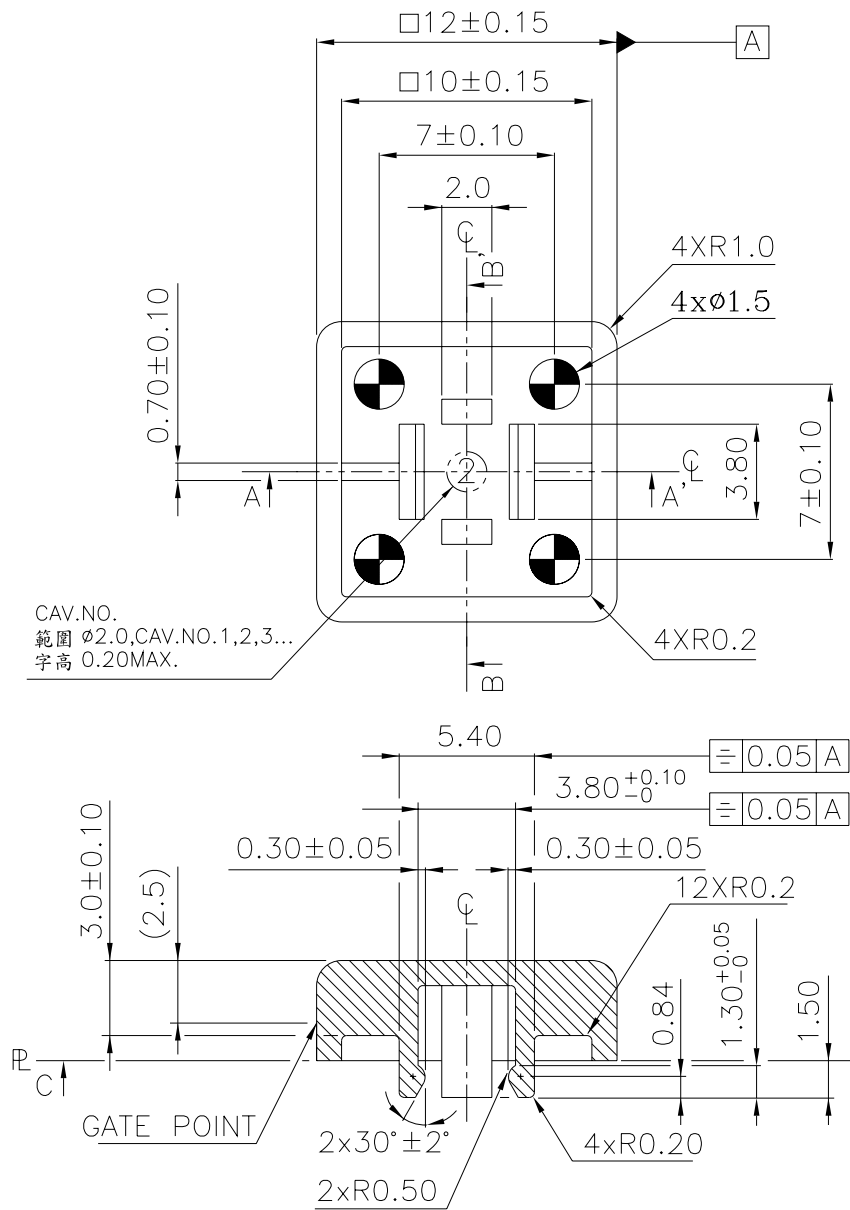

KTSC-6(2) SERIES

DIMENSIONS

KTSC-61

附 表 A	PART NO.	COLOR		TYPE
		Y	B	
	KTSC-61	Y	黄色 (YELLOW)	方 形 (SQUARE)
		B	蓝色 (BLUE)	
		R	红色 (RED)	
		I	象牙色 (IVORY)	
		K	黑色 (BLACK)	
		G	绿色 (GREEN)	
		S	橙色 (SALMON)	
		Ge	灰色 (GREY)	

General Tolerance : ±0.2mm

KTSC-62

附 表 A	PART NO.	COLOR		TYPE
		Y	B	
	KTSC-62	Y	黄色 (YELLOW)	圆 形 (Circular)
		B	蓝色 (BLUE)	
		R	红色 (RED)	
		I	象牙白 (IVORY)	
		K	黑色 (BLACK)	
		G	绿色 (GREEN)	
		S	橙色 (SALMON)	
		Ge	灰色 (GREY)	

General Tolerance : ±0.2mm

KTSC-21

附 表 A	KTSC-21	Ge	灰色 (GREY)	方形 (SQUARE)
		S	橙色 (SALMON)	
		G	綠色 (GREEN)	
		Y	黃色 (YELLOW)	
		B	藍色 (BLUE)	
		R	紅色 (RED)	
		I	象牙色 (IVORY)	
K	黑色 (BLACK)			
PART NO.		COLOR	TYPE	

General Tolerance : ±0.2mm

CAP PART NO.

KTSC -

Cap color :

Y = Yellow

B = Blue

R = Red

I = Ivory